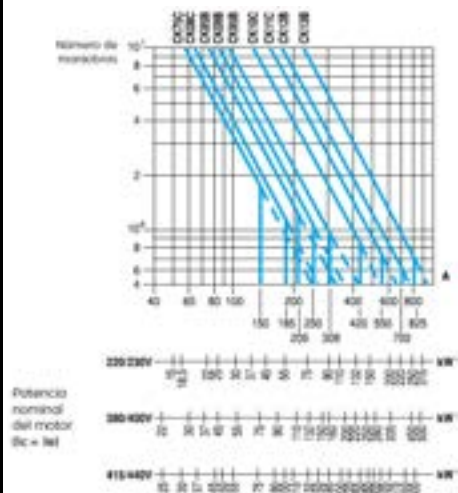

NUMERO DE CATALOGO	MODELO (GE / WEG)	I max.		Bob. VAC	Potencia (kW / Hp)		Relé Termico Sugerido	PRECIOS
		AC1	AC3		220V	480V		
COBA112120	CWM112	180	112	120	30 / 40	55 / 75	RW117-2D	
COBA112220	CWM112	180	112	220	30 / 40	55 / 75	RW117-2D	
COBA150120	CK75C / CWM150 ‡	225	150	120	45 / 60	90 / 125	RT3 / RW117-2D	
COBA150220	CK75C / CWM150 ‡	225	150	220	45 / 60	90 / 125	RT3 / RW117-2D	
COBA180120	CK08C / CWM180	225	180	120	55 / 75	110 / 150	RT3 / RW317-1D	
COBA180220	CK08C / CWM180	225	180	220	55 / 75	110 / 150	RT3 / RW317-1D	
COBA205120	CK85B	315	205	120	65 / 88	125 / 170	RT4	
COBA205220	CK85B	315	205	220	65 / 88	125 / 170	RT4	
COBA250120	CK09B / CWM250	350	250	120	75 / 100	160 / 220	RT4 / RW317-1D	
COBA250220	CK09B / CWM250	350	250	220	75 / 100	160 / 220	RT4 / RW317-1D	
COBA300120	CWM300	410	300	120	90 / 125	200 / 270	RW317-1D	
COBA300220	CWM300	410	300	220	90 / 125	200 / 270	RW317-1D	
COBA309120	CK95BE311J	450	309	120	90 / 125	200 / 270	RT4	
COBA309220	CK95BE311M	450	309	220	90 / 125	200 / 270	RT4	
COBA400120	CWME400	450	400	120	125 / 150	220 / 300	RW407-1D	
COBA400220	CWME400	450	400	220	125 / 150	220 / 300	RW407-1D	
COBA420120	CK10BE311J	600	420	120	125 / 170	300 / 405	RT5	
COBA420220	CK10BE311M	600	420	220	125 / 170	300 / 405	RT5	
COBA550120	CK11BE311J	700	550	120	160 / 220	400 / 540	RT5	
COBA550220	CK11BE311M	700	550	220	160 / 220	400 / 540	RT5	
COBA630120	CWME630	660	630	120	190 / 250	330 / 450	RW407-1D	
COBA630220	CWME630	660	630	220	190 / 250	330 / 450	RW407-1D	
COBA700120	CK12BE311J	1000	700	120	220 / 300	480 / 650	RT5	
COBA700220	CK12BE311M	1000	700	220	220 / 300	480 / 650	RT5	
COBA800120	CWME800	900	800	120	220 / 300	440 / 600	RW407-1D	
COBA800220	CWME800	900	800	220	220 / 300	440 / 600	RW407-1D	
COBA825120	CK13BA311J	1250	825	120	250 / 340	500 / 680	RT6	
COBA825220	CK13BA311M	1250	825	220	250 / 340	500 / 680	RT6