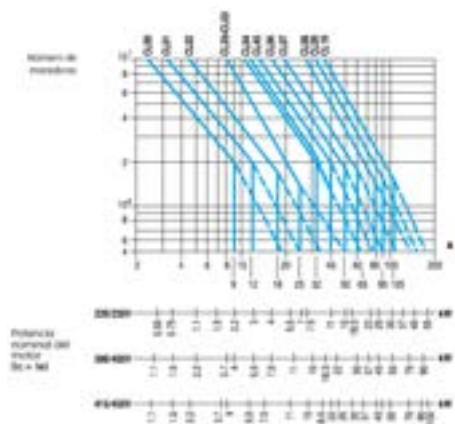

NUMERO DE CATALOGO	MODELO (GE / WEG)	I max.		Bob. VAC	Potencia (kW / Hp)		Relé Termico Sugerido	PRECIOS
		AC1	AC3		220V	480V		
COBA112120	CWM112	180	112	120	30 / 40	55 / 75	RW117-2D	
COBA112220	CWM112	180	112	220	30 / 40	55 / 75	RW117-2D	
COBA150120	CK75C / CWM150 ‡	225	150	120	45 / 60	90 / 125	RT3 / RW117-2D	
COBA150220	CK75C / CWM150 ‡	225	150	220	45 / 60	90 / 125	RT3 / RW117-2D	
COBA180120	CK08C / CWM180	225	180	120	55 / 75	110 / 150	RT3 / RW317-1D	
COBA180220	CK08C / CWM180	225	180	220	55 / 75	110 / 150	RT3 / RW317-1D	
COBA205120	CK85B	315	205	120	65 / 88	125 / 170	RT4	
COBA205220	CK85B	315	205	220	65 / 88	125 / 170	RT4	
COBA250120	CK09B / CWM250	350	250	120	75 / 100	160 / 220	RT4 / RW317-1D	
COBA250220	CK09B / CWM250	350	250	220	75 / 100	160 / 220	RT4 / RW317-1D	
COBA300120	CWM300	410	300	120	90 / 125	200 / 270	RW317-1D	
COBA300220	CWM300	410	300	220	90 / 125	200 / 270	RW317-1D	
COBA309120	CK95BE311J	450	309	120	90 / 125	200 / 270	RT4	
COBA309220	CK95BE311M	450	309	220	90 / 125	200 / 270	RT4	
COBA400120	CWME400	450	400	120	125 / 150	220 / 300	RW407-1D	
COBA400220	CWME400	450	400	220	125 / 150	220 / 300	RW407-1D	
COBA420120	CK10BE311J	600	420	120	125 / 170	300 / 405	RT5	
COBA420220	CK10BE311M	600	420	220	125 / 170	300 / 405	RT5	
COBA550120	CK11BE311J	700	550	120	160 / 220	400 / 540	RT5	
COBA550220	CK11BE311M	700	550	220	160 / 220	400 / 540	RT5	
COBA630120	CWME630	660	630	120	190 / 250	330 / 450	RW407-1D	
COBA630220	CWME630	660	630	220	190 / 250	330 / 450	RW407-1D	
COBA700120	CK12BE311J	1000	700	120	220 / 300	480 / 650	RT5	
COBA700220	CK12BE311M	1000	700	220	220 / 300	480 / 650	RT5	
COBA800120	CWME800	900	800	120	220 / 300	440 / 600	RW407-1D	
COBA800220	CWME800	900	800	220	220 / 300	440 / 600	RW407-1D	
COBA825120	CK13BA311J	1250	825	120	250 / 340	500 / 680	RT6	
COBA825220	CK13BA311M	1250	825	220	250 / 340	500 / 680	RT6